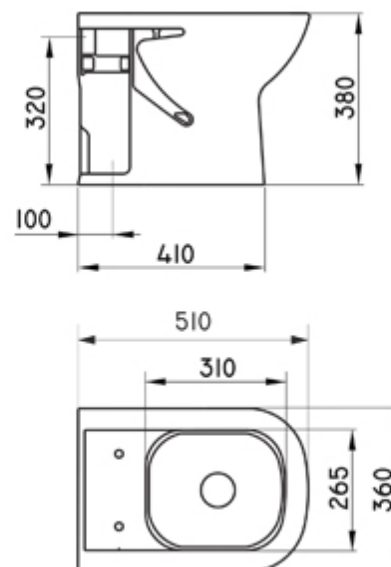

## Inodoro corto Bari

6 litros

### CARACTERISTICAS GENERALES

**DESCRIPCIÓN GENÉRICA:** Inodoro corto

Cód IKCM | Cód SAP: BAR-IN-004-BL

**MATERIAL:** Porcelana Sanitaria

**INSTALACIÓN:** Utilizar tapas: TKM - TKXM - TKXP – TKXMC

### CARACTERISTICAS TECNICAS

**CAPACIDAD:** 6 Litros

**PESO:** 17,45 kg

**FUNCIONAMIENTO:** Arrastre / Volteo 6 litros

Por ser un producto de porcelana sanitaria deberá tenerse en cuenta que las medidas podrán sufrir una variación de +/- 6,5%